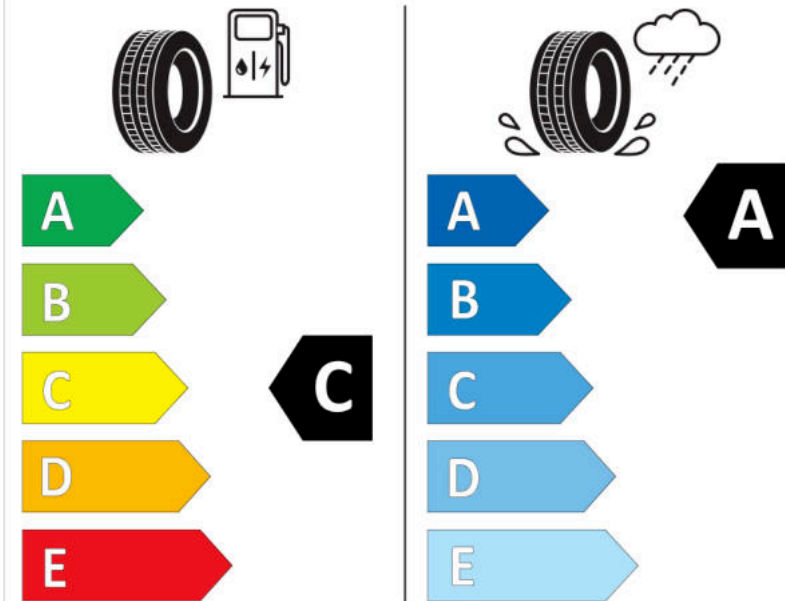

Δελτίο Πληροφοριών Προϊόντος

ΚΑΝΟΝΙΣΜΟΣ (ΕΕ) 2020/740

Μάρκα	MICHELIN
Εμπορική ονομασία	PILOT SPORT 4 MO
Αναγνωριστικό μοντέλου	935882
Διάσταση	225/45R18
Δείκτης ικανότητας φόρτωσης	95
Σύμβολο κατηγορίας ταχύτητας	W
Κατηγορία ως προς την εξοικονόμηση καυσίμου	C
Κατηγορία ως προς την πρόσφυση του ελαστικού σε υγρό οδόστρωμα	A
Κατηγορία εξωτερικού θορύβου κύλισης	B
Τιμή εξωτερικού θορύβου κύλισης	71 dB
Ελαστικό για χρήση σε συνθήκες έντονης χιονόπτωσης	Όχι
Ελαστικό πρόσφυσης στον πάγο	Όχι
Ημερομηνία έναρξης παραγωγής	11/18
Ημερομηνία λήξης παραγωγής	
Κατηγορία Φορτίου	XL
Επιπλέον πληροφορίες	225/45 R18 95W XL TL PILOT SPORT 4 MO MI

ENERG

MICHELIN

935882

225/45R18 95 W

C1