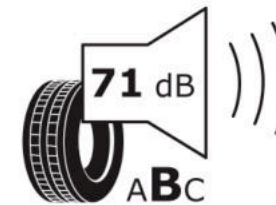

ENERG

MICHELIN

935882

225/45R18 95 W

C1